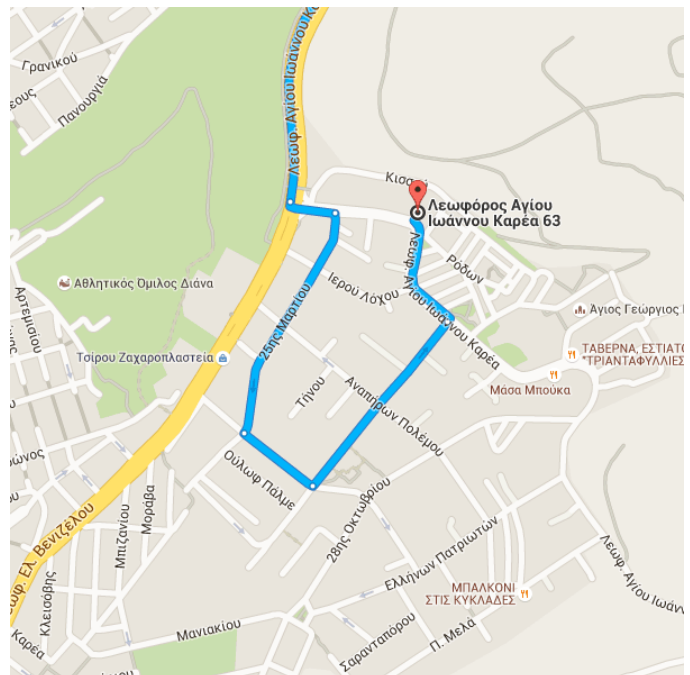

Λεωφόρος Αγίου Ιωάννου Καρέα 63

Bύρωνας 162 33, Ελλάδα

Αυτές οι οδηγίες προορίζονται αποκλειστικά για σκοπούς προγραμματισμού. Ενδεχομένως να υπάρχουν διαφορές από τα αποτελέσματα του χάρτη λόγω κατασκευαστικών έργων, αυξημένης κυκλοφορίας, καιρικών συνθηκών ή άλλων παραγόντων. Τότε θα πρέπει να προσαρμόσετε την διαδρομή σας κατάλληλα. Πρέπει να σέβεστε σε όλα τα σήματα και τις προειδοποιήσεις που αφορούν την διαδρομή σας.