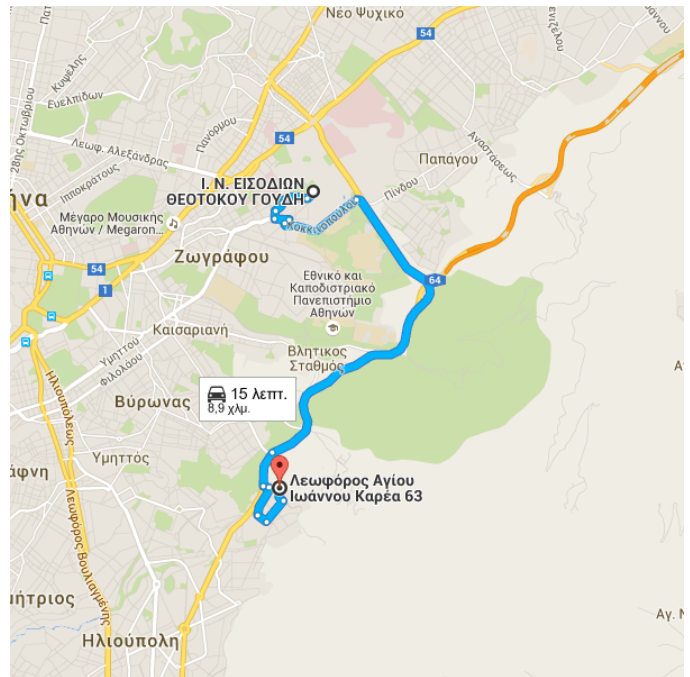

Πάρτε την Γεωρ. Παπανδρέου και
Κοκκινοπούλου προς Λεωφ. Αλίμου
Κατεχάκη

5 λεπτ. (2,2 χλμ.)

- ↑ 1. Κατευθυνθείτε νοτιοδυτικά προς
Γεωρ. Παπανδρέου
120 μ
- ↑ 2. Συνεχίστε προς Γεωρ. Παπανδρέου
350 μ
- ↑ 3. Συνεχίστε προς Λουλουδιών
150 μ
- ↶ 4. Στροφή αριστερά στη(ν) Αγινορος
120 μ
- ↶ 5. Στροφή αριστερά στη(ν) Γκανογιάννη
200 μ
- ↷ 6. Κλειστή στροφή δεξιά στη(ν) Αλέκου
Παναγούλη
86 μ
- ↶ 7. Στροφή αριστερά στη(ν)
Κοκκινοπούλου
1,1 χλμ.

Ακολουθήστε την Λεωφ. Αλίμου Κατεχάκη
προς Λεωφ. Αγίου Ιωάννου Καρέα για

Βύρωνας

5 λεπτ. (5,5 χλμ.)

- 8. Στροφή δεξιά στη(ν) Λεωφ. Αλίμου Κατεχάκη (σήματα για Άλιμος/Attiki Odos)

5,0 χλμ.

- ↑ 9. Η Λεωφ. Αλίμου Κατεχάκη στρίβει ελαφρώς αριστερά και γίνεται Λεωφ. Αγίου Ιωάννου Καρέα

500 μ

**Πάρτε την 25ης Μαρτίου και Βασιλείου Αντωνιάδου προς Λεωφ. Αγίου Ιωάννου Καρέα**

5 λεπτ. (1,2 χλμ.)

- ↶ 10. Στρίψτε αριστερά για να παραμείνετε στην Λεωφ. Αγίου Ιωάννου Καρέα

85 μ

- 11. Στροφή δεξιά στη(ν) 25ης Μαρτίου

400 μ

- ↶ 12. Στροφή αριστερά στη(ν) Θυμάτων Πολέμου

150 μ

- ↶ 13. Στροφή αριστερά στη(ν) Βασιλείου Αντωνιάδου

350 μ

- ↶ 14. Στροφή αριστερά στη(ν) Λεωφ. Αγίου Ιωάννου Καρέα

Ο προορισμός σας θα βρίσκεται στα δεξιά σας