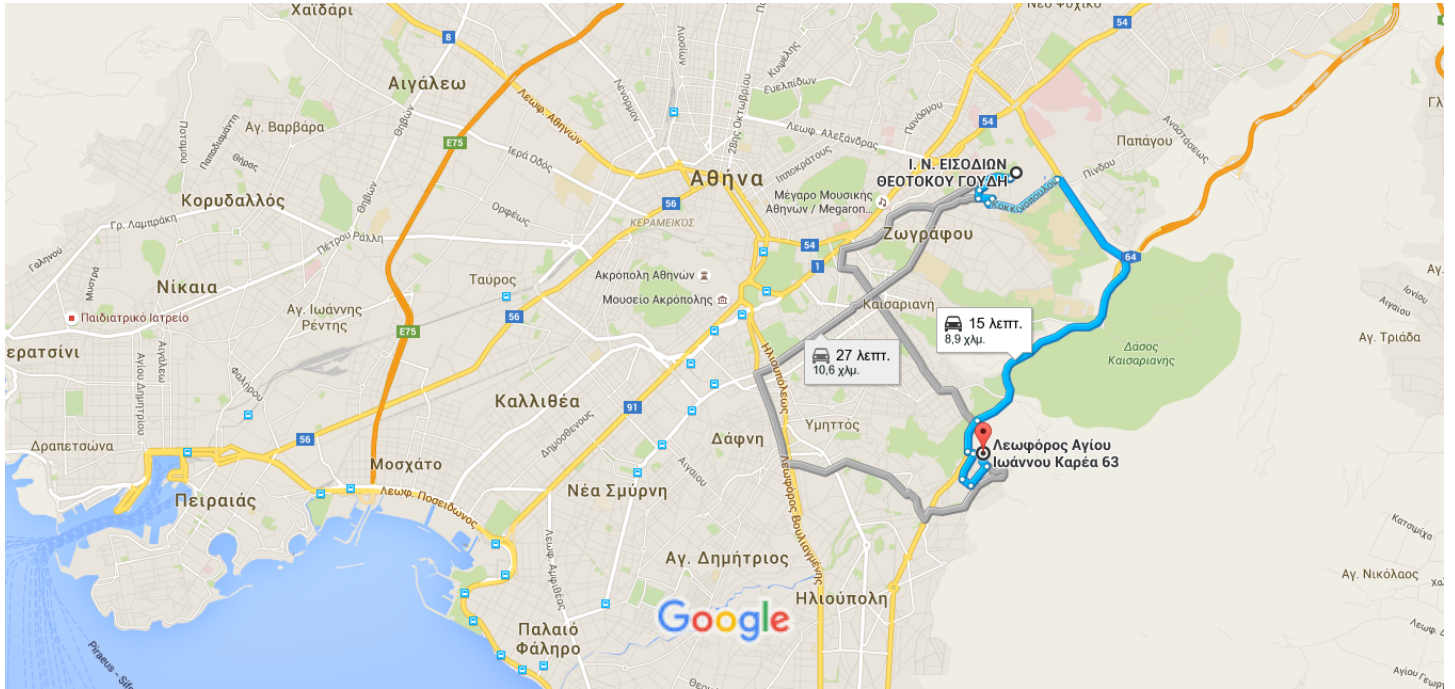

Ι. Ν. ΕΙΣΟΔΙΩΝ ΘΕΟΤΟΚΟΥ ΓΟΥΔΗ προς
Λεωφόρος Αγίου Ιωάννου Καρέα 63

Οδήγηση 8,9 χλμ., 15 λεπτ.

Δεδομένα χάρτη ©2015 Google

1 μίλια

Ι. Ν. ΕΙΣΟΔΙΩΝ ΘΕΟΤΟΚΟΥ ΓΟΥΔΗ, Γεωργίου Παπανδρέου 95, Παρκο γουδη

157 73, Ελλάδα

Πάρτε την Γεωρ. Παπανδρέου και
Κοκκινοπούλου προς Λεωφ. Αλίμου
Κατεχάκη

5 λεπτ. (2,2 χλμ.)

- ↑ 1. Κατευθυνθείτε νοτιοδυτικά προς
Γεωρ. Παπανδρέου
120 μ
- ↑ 2. Συνεχίστε προς Γεωρ. Παπανδρέου
350 μ
- ↑ 3. Συνεχίστε προς Λουλουδιών
150 μ
- ↶ 4. Στροφή αριστερά στη(ν) Αγινορος
120 μ
- ↶ 5. Στροφή αριστερά στη(ν) Γκανογιάννη
200 μ
- ↷ 6. Κλειστή στροφή δεξιά στη(ν) Αλέκου
Παναγούλη
86 μ
- ↶ 7. Στροφή αριστερά στη(ν)
Κοκκινοπούλου
1,1 χλμ.

Ακολουθήστε την Λεωφ. Αλίμου Κατεχάκη
προς Λεωφ. Αγίου Ιωάννου Καρέα για

Βύρωνας

5 λεπτ. (5,5 χλμ.)

- 8. Στροφή δεξιά στη(ν) Λεωφ. Αλίμου Κατεχάκη (σήματα για Άλιμος/Attiki Odos)

5,0 χλμ.

- ↑ 9. Η Λεωφ. Αλίμου Κατεχάκη στρίβει ελαφρώς αριστερά και γίνεται Λεωφ. Αγίου Ιωάννου Καρέα

500 μ

**Πάρτε την 25ης Μαρτίου και Βασιλείου Αντωνιάδου προς Λεωφ. Αγίου Ιωάννου Καρέα**

5 λεπτ. (1,2 χλμ.)

- ↶ 10. Στρίψτε αριστερά για να παραμείνετε στην Λεωφ. Αγίου Ιωάννου Καρέα

85 μ

- 11. Στροφή δεξιά στη(ν) 25ης Μαρτίου