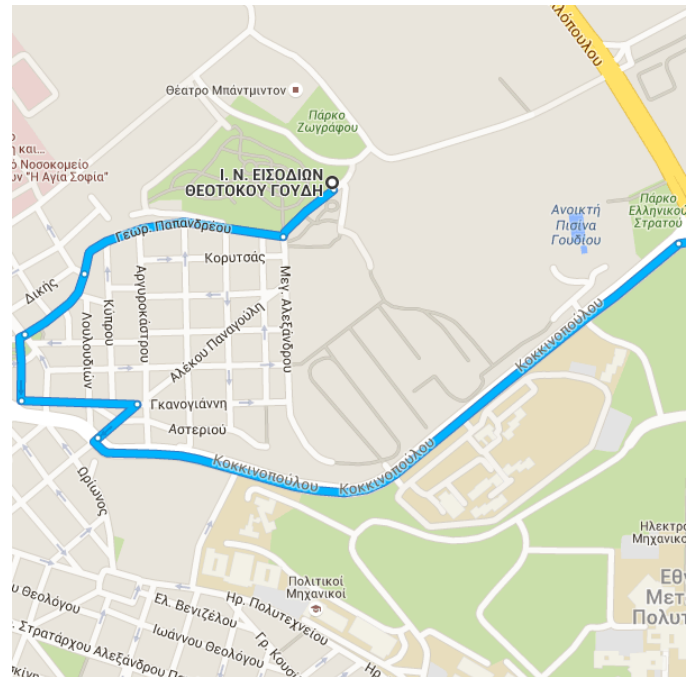

Ι. Ν. ΕΙΣΟΔΙΩΝ ΘΕΟΤΟΚΟΥ ΓΟΥΔΗ προς
Λεωφόρος Αγίου Ιωάννου Καρέα 63

Οδήγηση 8,9 χλμ., 15 λεπτ.

Δεδομένα χάρτη ©2015 Google

1 μίλια

Ι. Ν. ΕΙΣΟΔΙΩΝ ΘΕΟΤΟΚΟΥ ΓΟΥΔΗ, Γεωργίου Παπανδρέου 95, Παρκο γουδη

157 73, Ελλάδα

Πάρτε την Γεωρ. Παπανδρέου και
Κοκκινοπούλου προς Λεωφ. Αλίμου
Κατεχάκη

5 λεπτ. (2,2 χλμ.)

- ↑ 1. Κατευθυνθείτε νοτιοδυτικά προς
Γεωρ. Παπανδρέου
120 μ
- ↑ 2. Συνεχίστε προς Γεωρ. Παπανδρέου
350 μ
- ↑ 3. Συνεχίστε προς Λουλουδιών
150 μ
- ↶ 4. Στροφή αριστερά στη(ν) Αγινορος
120 μ
- ↶ 5. Στροφή αριστερά στη(ν) Γκανογιάννη
200 μ
- ↷ 6. Κλειστή στροφή δεξιά στη(ν) Αλέκου
Παναγούλη
86 μ
- ↶ 7. Στροφή αριστερά στη(ν)
Κοκκινοπούλου
1,1 χλμ.

Ακολουθήστε την Λεωφ. Αλίμου Κατεχάκη
προς Λεωφ. Αγίου Ιωάννου Καρέα για

Βύρωνας

5 λεπτ. (5,5 χλμ.)

- 8. Στροφή δεξιά στη(ν) Λεωφ. Αλίμου Κατεχάκη (σήματα για Άλιμος/Attiki Odos)

5,0 χλμ.

- ↑ 9. Η Λεωφ. Αλίμου Κατεχάκη στρίβει ελαφρώς αριστερά και γίνεται Λεωφ. Αγίου Ιωάννου Καρέα

500 μ

**Πάρτε την 25ης Μαρτίου και Βασιλείου Αντωνιάδου προς Λεωφ. Αγίου Ιωάννου Καρέα**

5 λεπτ. (1,2 χλμ.)

- ↶ 10. Στρίψτε αριστερά για να παραμείνετε στην Λεωφ. Αγίου Ιωάννου Καρέα

85 μ

- 11. Στροφή δεξιά στη(ν) 25ης Μαρτίου